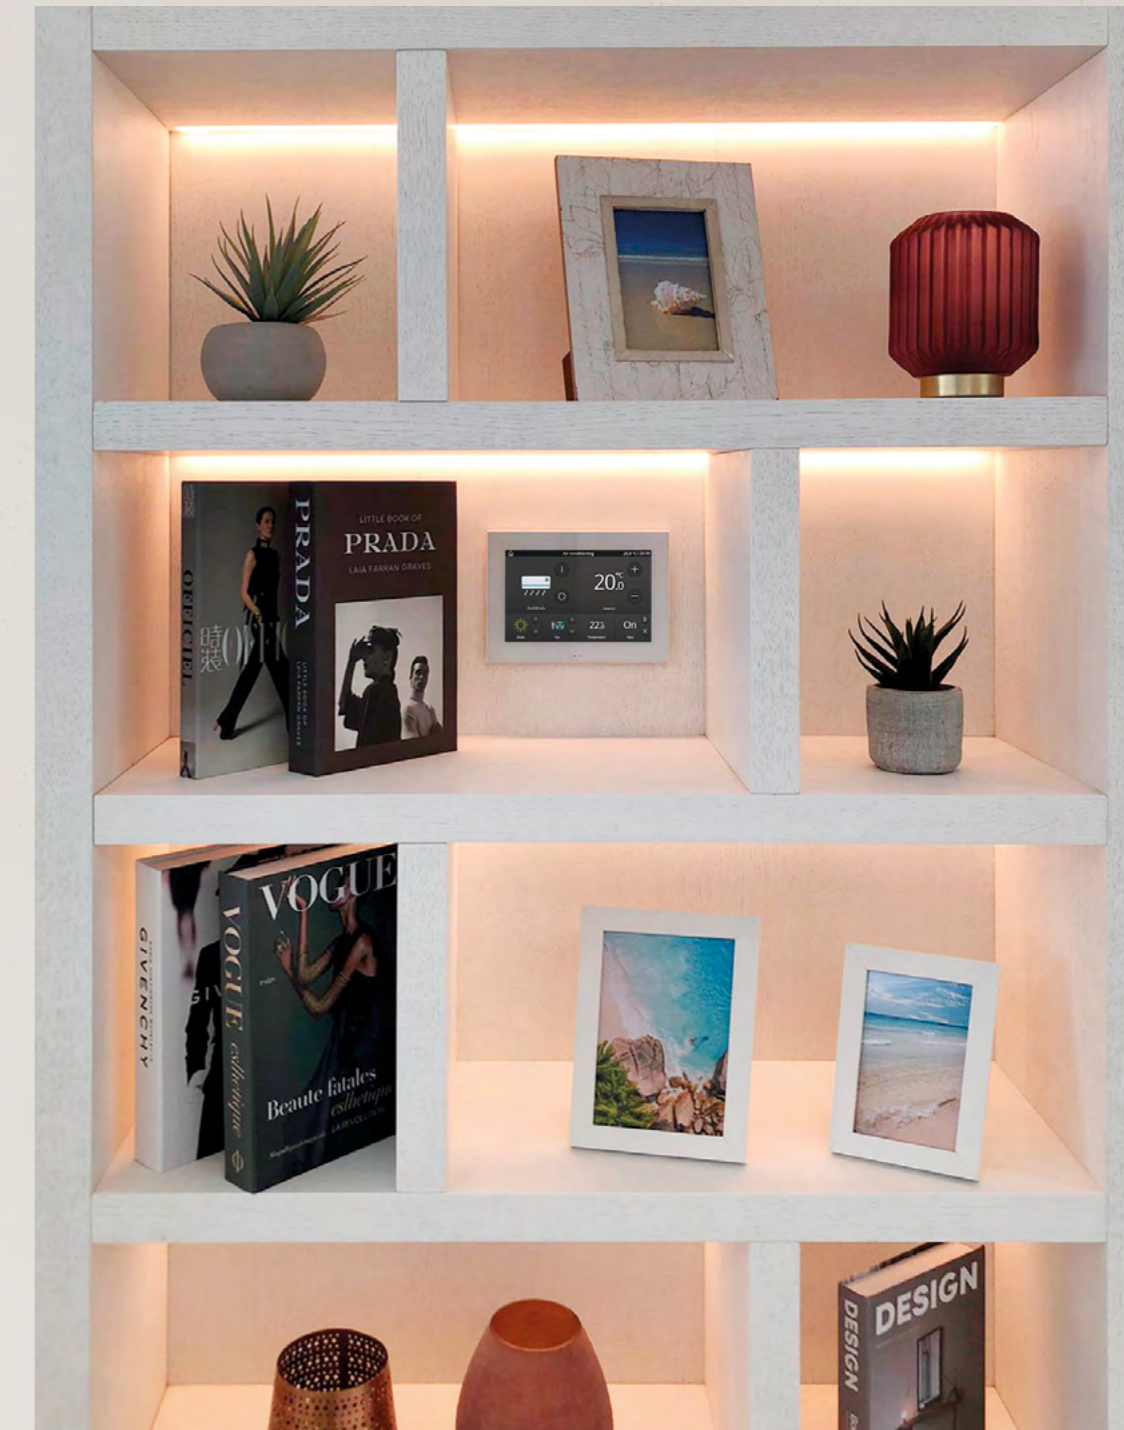

Zennio

Una pantalla para controlarlos a todos TU CASA, TU TEMPLO

Tendrás todo el control de tu vivienda en una única pantalla

- Control de clima (AC y calefacción)
- Visualización de cámaras IP
- Videoportero
- Control de persianas y luces
- Control por voz
- Creación de ambientes
- Programaciones horarias, por ejemplo, para el riego o la depuradora de la piscina.

Desmontando mitos TU CASA, TU TEMPLO

- La casa no hace cosas sola, ni se vuelve loca, ni te quedas fuera sin poder entrar.
- La domótica facilita tu vida poco a poco en acciones cotidianas y simples como es subir una persiana o apagar una luz.
- La tecnología no hará parecer tu vivienda como una casa del espacio, una casa del futuro ¡de eso nada! Es una casa de hoy en día con las comodidades del siglo XXI.