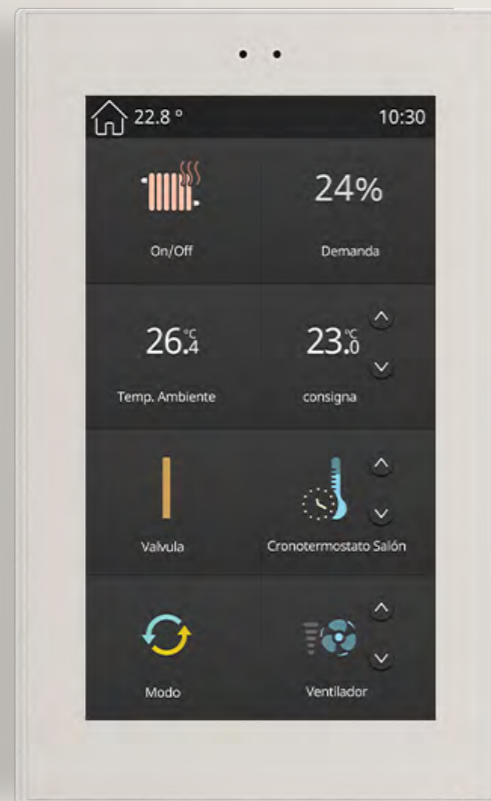

Hogar dulce hogar,
calentito cuando yo llegue
TU CASA, TU TEMPLO

Zennio

CONTROL REMOTO

Accede a tu vivienda desde cualquier parte del mundo. Solo con una App.

- Enciende la calefacción o el aire acondicionado unas horas antes de llegar a casa. De esta forma, ¡podrás disfrutar de una temperatura perfecta cuando llegues!
- Podrás visualizar las cámaras IP desde tu App, comprobar si has dejado las luces encendidas, las persianas bajadas o si está habiendo un consumo inesperado: ¡¡¡la plancha del pelo!!!