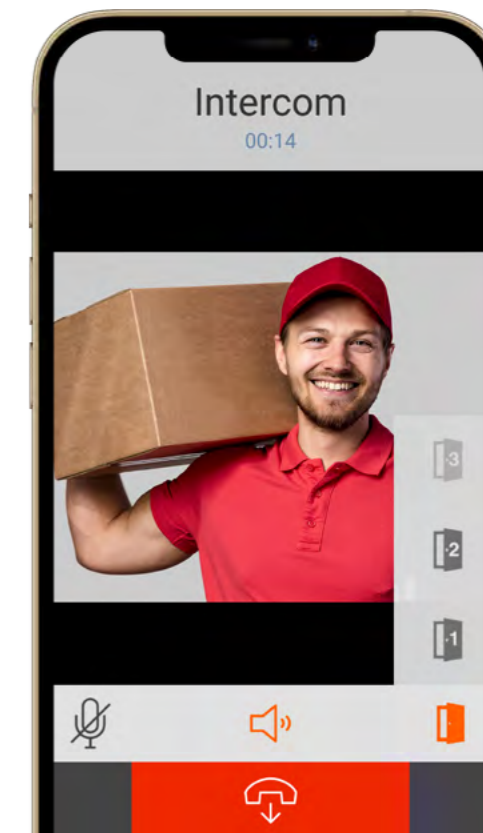

Zennio

Seguridad para los más pequeños

TU CASA, TU TEMPLO

Controla la actividad, enciende y apaga los enchufes que están a la altura de los niños y olvídate de los disgustos.

¡Son totalmente seguros!

Zennio

Abre el videoportero desde tu móvil TU CASA, TU TEMPLO

Imagina recibir una entrega de comida a domicilio cuando no estás en casa. Con la tecnología de Zennio, recibirás una llamada en tu teléfono móvil tan pronto como llegue el repartidor. Desde la comodidad de tu dispositivo, podrás abrirle la puerta para que acceda al jardín sin importar dónde te encuentres, asegurando que tu pedido llegue de manera segura y oportuna. Esta integración de sistemas inteligentes ofrece una solución práctica para recibir entregas, brindándote tranquilidad y comodidad en tu día a día.