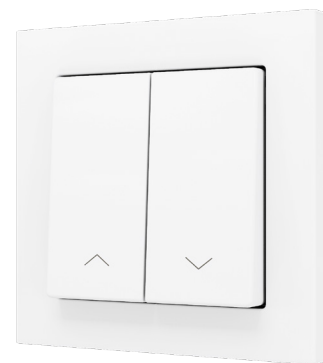

Ya nunca más confundirás la luz del rellano con el timbre del piso de enfrente.

- BLANCO
- SILVER
- ANTRACITA

Soft Luz

Soft Llave

Soft Timbre

Maneja tus persianas y cortinas con **un solo clic.**

SOFT PERSIANAS

Persianas y estores controlados gracias a los nuevos pulsadores Soft.

Dentro de la iconografía estándar, el control de persianas es un básico. Por eso, hemos creado diseños estándar para el control de persiana según los diferentes tipos de pulsador.

¡Póntelo fácil!

- BLANCO
- SILVER
- ANTRACITA

Soft **Simple**
Pulsador arriba y abajo

Soft **Doble**
Pulsador abajo

Soft **Doble**
Pulsador arriba y abajo

Zennio

Personalización para las
necesidades de tu proyecto.