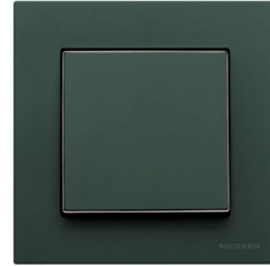

Videopuerto Welcome

Monitor Welcome Wifi

Todos los acabados para crear ambientes únicos.

COLORES

SKYessence

Blanco Essence

Negro Essence

SKY NIESSEN

Blanco Soft

Plata

Duna

Taupé

Comodoro

Negro Soft

METALES

Acero Inoxidable

Oro Envejecido

SKY NIESSEN

Fresno

Wengue Natural

MADERAS

CRISTALES

Cristal Blanco

Cristal Negro