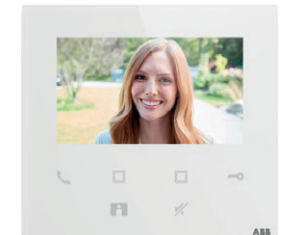

Fibra óptica

Toma HDMI

COMODIDAD

Regulador giratorio

Interruptor de persianas

Interruptor con visor

DOMÓTICA

ABB SmartTouch®

Videopuerto Welcome

Monitor Welcome Wifi

Todos los acabados para crear ambientes únicos.

COLORES

SKYessence

Blanco Essence

Negro Essence

SKY NIESSEN