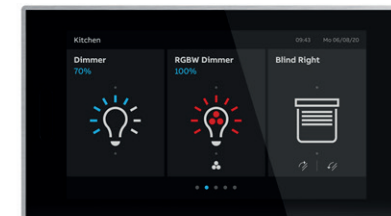

AUTOMATIZACIÓN

ABB RoomTouch®