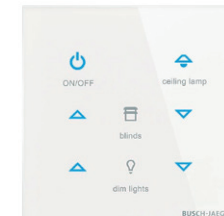

ABB Tacteo®