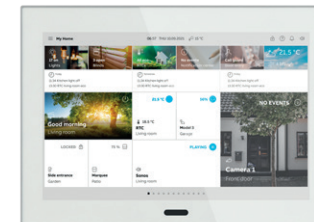

DOMÓTICA

ABB SmartTouch®