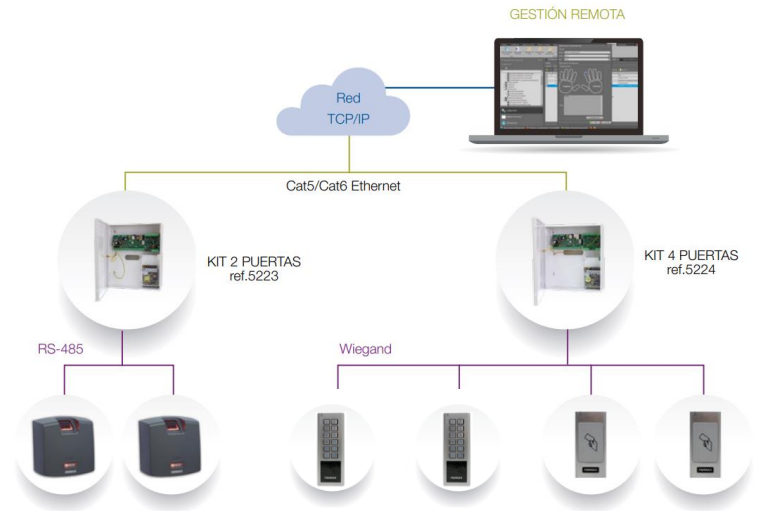

SISTEMA DE MÁXIMA SEGURIDAD Y PRESTACIONES AVANZADAS

Software Gratuito
AC-MAX LT

Gestión de altas y bajas desde un software de PC.

[Ficha web](#)

KIT AC-MAX
de 2 o 4 puertas

ref.5223 KIT 2 PUERTAS
ref.5224 KIT 4 PUERTAS

Todo incluido en una caja metálica con **conexión IP** a red local.

Se pueden **añadir kits** según necesidad y gestionarlo desde el **mismos SW**.

[Ficha web](#)

Lectores compatibles
proximidad , teclado , huella

ref. 5296

ref. 5225

ref. 5293

SISTEMA DE MÁXIMA SEGURIDAD Y PRESTACIONES AVANZADAS

Formato kit sencillo de presupuestar e instalar	Asistente que guía al profesional para realizar su propia configuración	Gestión visual de accesos por red IP, con mapa de sitio	Lectores de huella integrados y gestionados desde un único software	Permite realizar registros de eventos en informes personalizables

FERMAX

CONNECTIVITY FOR ALL