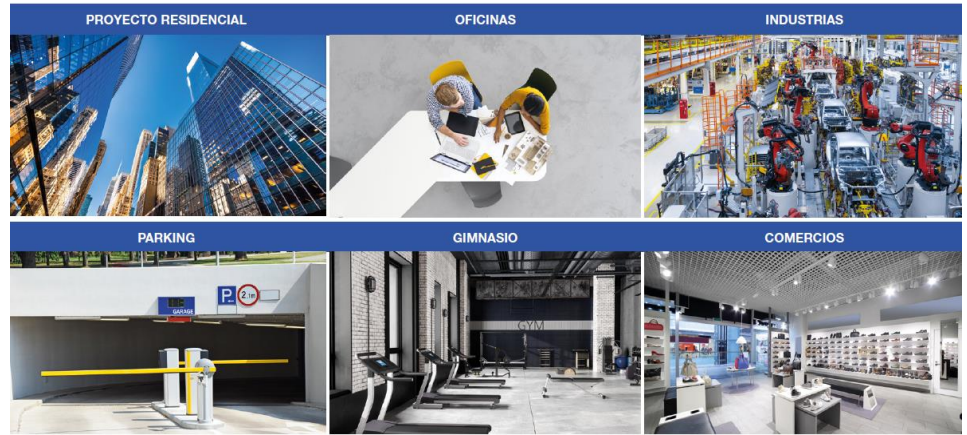

¿Sabías que FERMAX es una gran marca de CONTROL DE ACCESOS?

Desde hace años FERMAX ha fabricado sistemas de videoportero con funciones muy avanzadas de control de accesos.

Con el tiempo estos sistemas han evolucionado a **sistemas exclusivos de CONTROL DE ACCESOS** tanto para instalaciones sencillas como grandes proyectos.

Es momento de conocer la **última generación** de sistemas de CONTROL DE ACCESOS de FERMAX para oficinas, negocios y sector terciario.