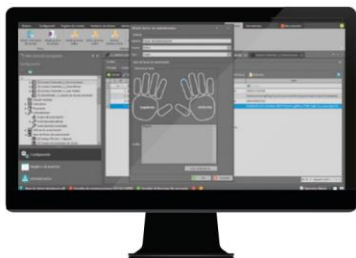

Ref.2637

RECEPTOR BLUETOOTH NEARKEY

ALTAS Y BAJAS REMOTAS POR **INTERNET**
USANDO LA APP O NAVEGADOR

[Ficha web](#)

4.

SISTEMA ALTA SEGURIDAD Y PRESTACIONES AVANZADAS

Sistema de control de accesos para instalaciones de alta seguridad y funciones avanzadas de gestión

SISTEMA DE MÁXIMA SEGURIDAD Y PRESTACIONES AVANZADAS

Software Gratuito
AC-MAX LT

Gestión de altas y bajas desde un software de PC.

[Ficha web](#)

KIT AC-MAX
de 2 o 4 puertas

ref.5223 KIT 2 PUERTAS
ref.5224 KIT 4 PUERTAS