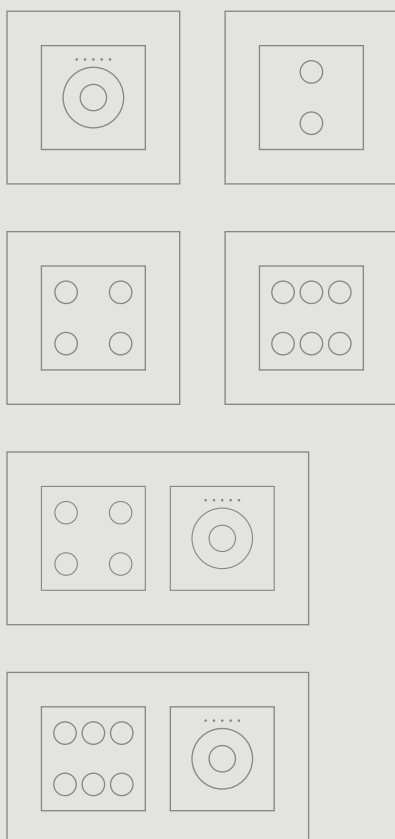

# INSTALAR LA COLECCIÓN SENSE ES TAN FÁCIL COMO EMPEZAR A CONFIGURARLA

1

Escoge el número de funciones

2

Elige una de las dos versiones:  
Regular o Personal.

3

Añade el color:  
Grafito, Aluminio o Blanco.