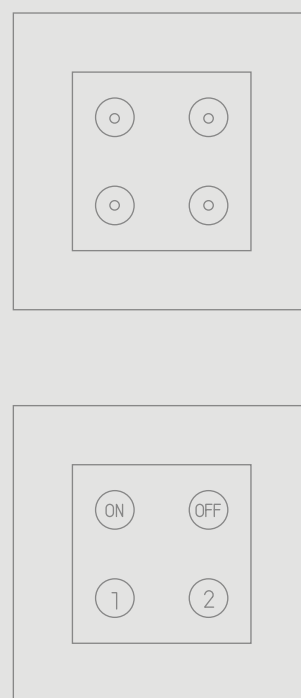

# INSTALAR LA COLECCIÓN SENSE ES TAN FÁCIL COMO EMPEZAR A CONFIGURARLA

1

Escoge el número de funciones

2

Elige una de las dos versiones:  
Regular o Personal.

3

Añade el color:  
Grafito, Aluminio o Blanco.