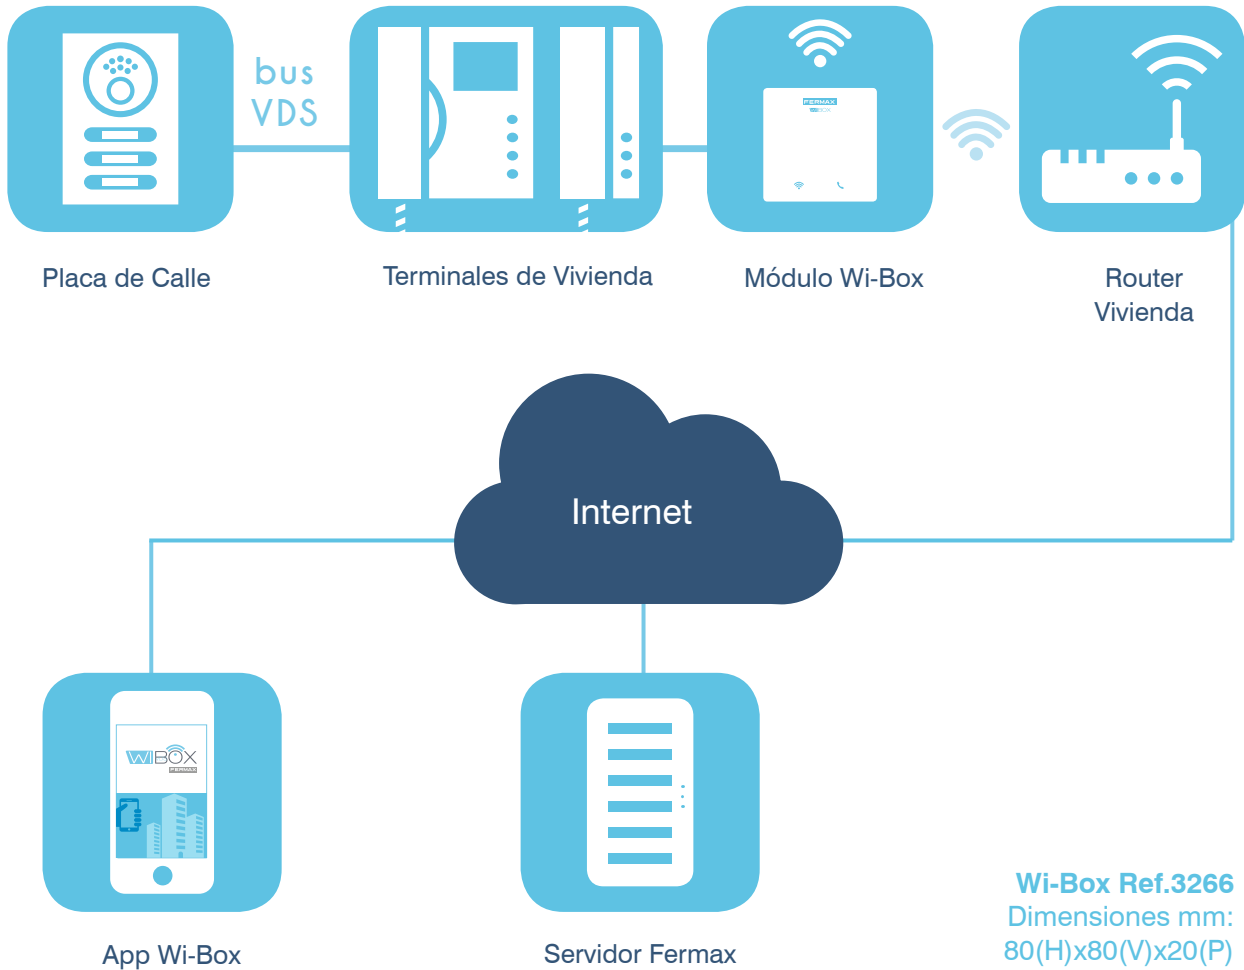

WIBOX
VDS FERMAX

Desvío de llamada a móvil

¿TE IMAGINAS ESTAR
COMUNICADO CON TU CASA
EN TODO MOMENTO?

Si tienes un **monitor o teléfono con tecnología VDS** de FERMAX en tu casa, ahora puedes **desviar la llamada a tu móvil**. Y no importa lo antigua que sea tu instalación.

Solo necesitas el nuevo **Wi-Box** de Fermax para poder **conectarte con tu hogar desde cualquier lugar del mundo** y disfrutar de tu tiempo libre cuando no estás en casa.

Módulo Wi-Box
ref.3266

Wi-Box es un módulo de pequeñas dimensiones que permite conectar uno o más móviles al terminal VDS de tu vivienda con tan solo **descargarte la App y emparejar Wi-Box con tu WiFi.**

Desde un mismo móvil puedes conectarte a tu casa, tu apartamento, a casa de tus padres, ... a tantos hogares como necesites.

TERMINALES COMPATIBLES

Tecnología VDS

Monitores **Veo**

Monitores **Loft**

Monitores **Citymax**

Monitores **Smile 7"**

Monitores **Smile 3,5"**

Monitores **iLoft**

Teléfono **Loft**

Teléfono **Loft Extra**

Teléfono **Citymax**

Teléfono **iLoft**

ESQUEMA DE INSTALACIÓN