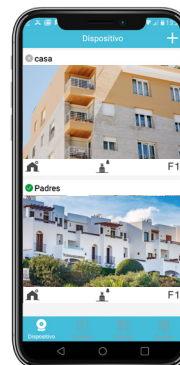

PODRÁS **GESTIONAR DESDE**
TU MÓVIL VARIAS VIVIENDAS

Desde un mismo móvil puedes conectarte a tu casa, tu apartamento, a casa de tus padres, ... a tantos hogares como necesites.