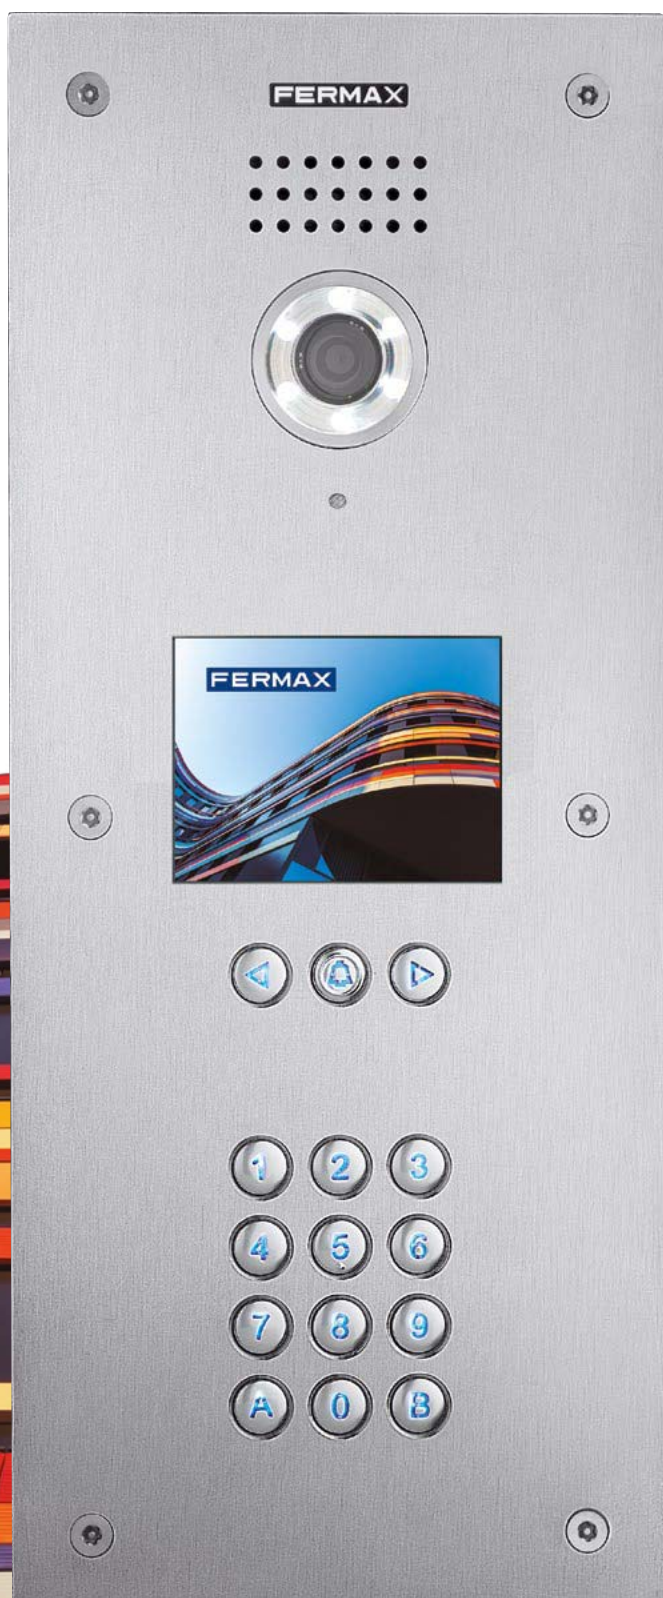

CITYLINE es una placa de **concepción monobloque**.  
Está fabricada sobre un perfil de aluminio anodizado de gran resistencia en intemperie.

**IP43 IK7**