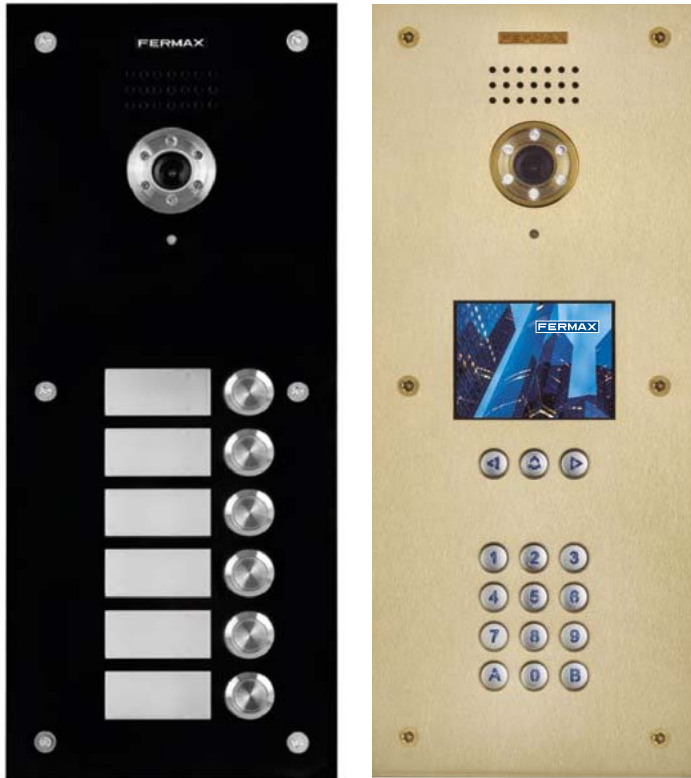

EXCLUSIVA GAMA **MARINE ELITE**,

ELIGE TU PLACA ESPECIAL

- Placa con formatos y medidas especiales.
- **Marcación láser de logotipo.**
- **Integración láser** del número de la vivienda y mensajes.
- Pulsadores sin tarjetero y con libre disposición.
- Incluir retroiluminación.

Dentro de la serie de placas MARINE, Fermax da un paso adelante con la nueva y exclusiva gama **MARINE ELITE**, lo que permite elegir cualquier color, tamaño y composición.

ELIGE EL COLOR

La línea de placas Marine Elite está disponible en diferentes colores.