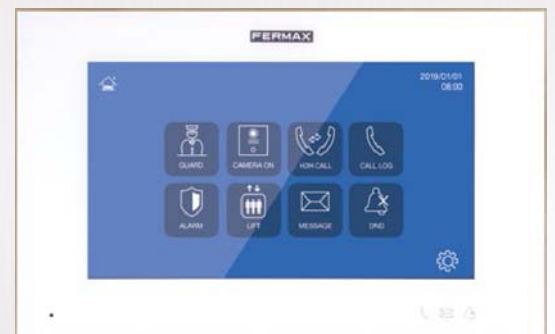

Desvío de llamadas con la app MEET ME

La posibilidad de recibir llamadas en el móvil viene de serie. Solo es necesario tener un monitor instalado en la vivienda, y conexión a internet comunitaria.

SEGURIDAD

- / Control de accesos.
- / Reconocimiento facial.
- / Control de ascensores.
- / Apertura de múltiples puertas.
- / Llamada de emergencia SOS.
- / Recepción y registro de alarma.

INTEGRACIÓN

- / Circuito Cerrado de Televisión (CCTV).
- / Gestión Domótica.
- / Activación de automatismos desde monitor.
- / Sistemas de control de acceso de terceros (Compatible con Wiegand).