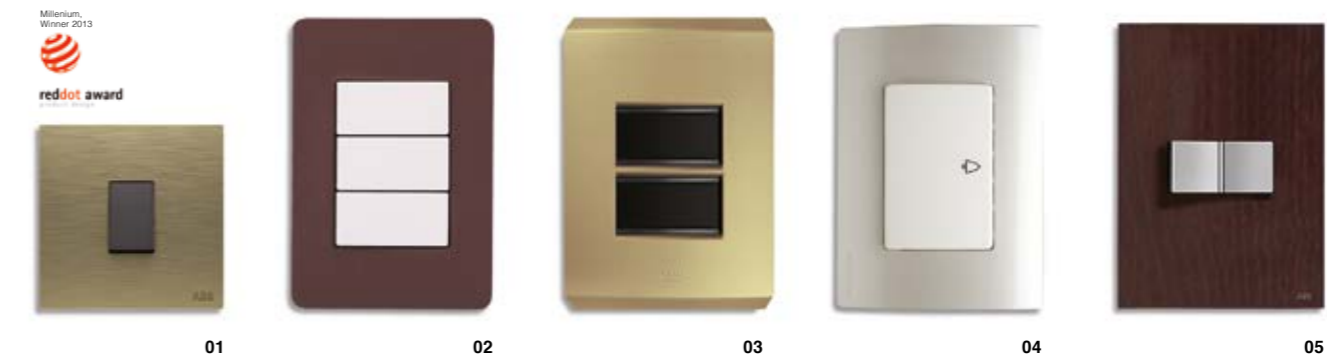

Millenium, Unno, Step, Status, Zenit

Infinitas ventajas

05.1

Serie Millenium ganadora de un premio Red Dot al diseño por su gran belleza estética, ultra fina y con diferentes acabados y funciones, KNX, free@home, innovación y tecnología made in Spain. **Serie Unno**, un nuevo modo de vivir los espacios, color, diseño y tecnología al servicio del medio ambiente, pensado para personalizar al máximo cualquier espacio o ambientes. **Serie Step**, con una estética y una calidad que elevan los estándares del mercado del primer equipamiento en vivienda. **Serie Status**, su marco de líneas rectas pone a tono la elegancia de sus formas, presenta 13 acabados diferentes. **Serie Zenit** la primera de las series eco-diseñadas, con gran éxito de presencia en el mercado americano, permite disfrutar de avances técnicos que agilizan y facilitan el trabajo de instalación.