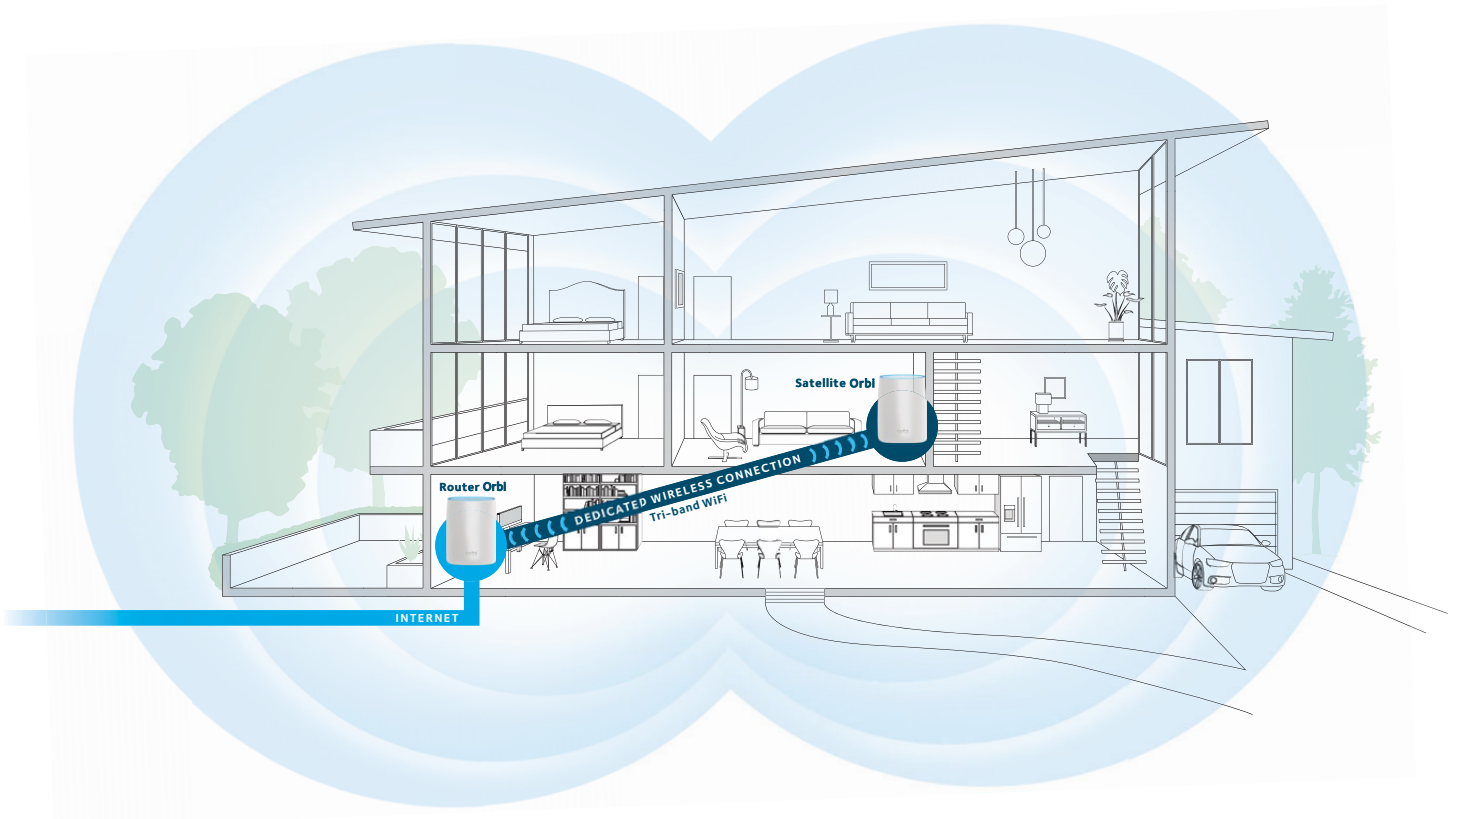

Descripción

Orbi™ es la plataforma más sencilla e inteligente de disfrutar de una tecnología WiFi fiable, segura y muy rápida en todos los rincones de su casa. El sistema WiFi doméstico Orbi tiene un alcance de hasta 370 metros cuadrados a través de obstáculos para la tecnología WiFi, como paredes, escaleras y puertas. El sistema WiFi tribanda de Orbi permite que los dispositivos utilicen distintas bandas y unidades Orbi sin necesidad de volver a establecer una conexión.

Tu casa cubierta.

Solo necesitas dos unidades Orbi para disfrutar de una cobertura de hasta 370 metros cuadrados gracias a la conexión del WiFi tribanda AC3000.

Configuración sencilla.

Gracias a un proceso de configuración sencillo desde dispositivos móviles, tu red WiFi estará disponible en unos minutos.

Diagrama de una casa

Router Orbi (RBR50)

Satellite Orbi (RBS50)

Orbi Router (RBR50)

Orbi Satellite (RBS50)

Botón de sincronía
Conecta con modem existente

Botón de encendido
Puerto USB 2.0
Conecta con dispositivos Ethernet

Botón de sincronía
Conecta con dispositivos Ethernet

Botón de encendido
Puerto USB 2.0

¿Qué incluye la caja?

- Un (1) Router Orbi (RBR50)
- Un (1) Satélite Orbi (RBS50)
- Un (1) Cable Ethernet 2m
- TDos (2) Adaptadores de corriente de 12V/3,5A
- Guía de inicio rápido