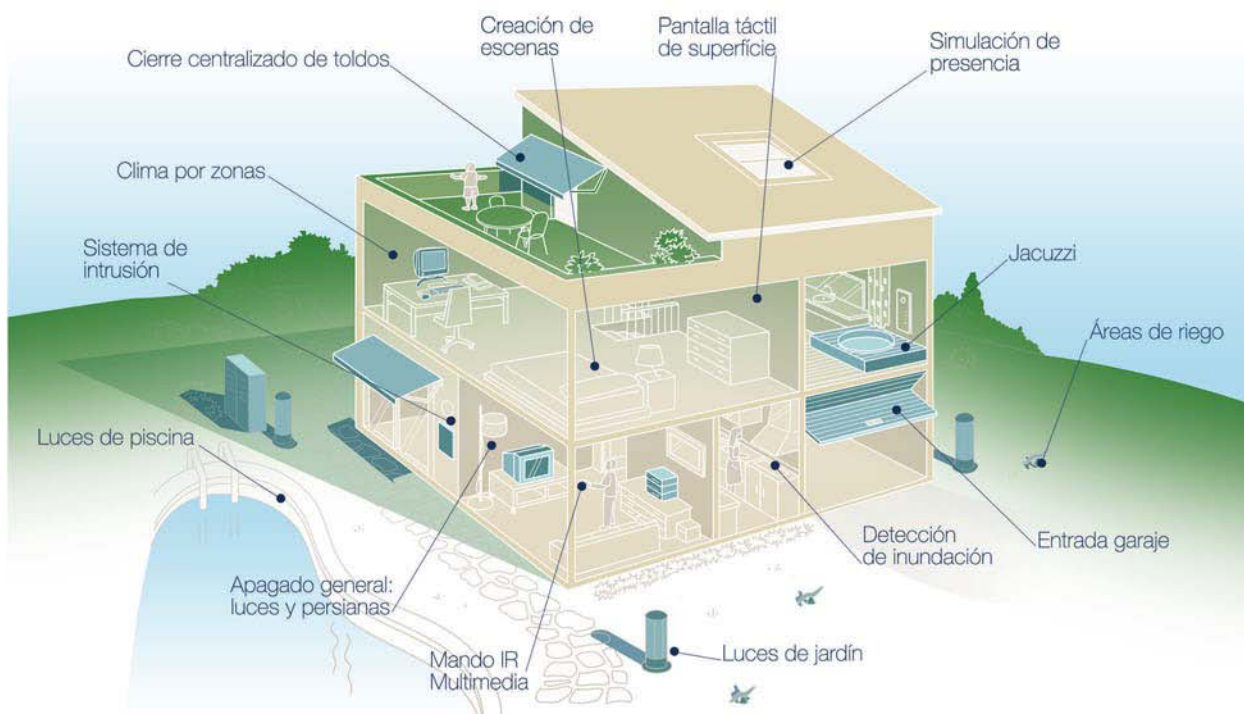

Simon ofrece con **SimonVIT@** una amplia gama domótica a profesionales y usuarios, aportando soluciones en todo tipo de instalaciones desde pequeñas viviendas a grandes edificios.

Cómo se utiliza SimonVIT@ en su vivienda

Calidad de vida para su hogar

Seguridad

SimonVit@ vigila por usted, avisándole ante cualquier incidencia (escapes de agua o gas, humo, intrusión).

Confort

Al llegar a casa disfrute de una escena a su medida (conecte la iluminación, la música, suba las persianas...).

Telegestión

Con su teléfono móvil controle todo el sistema esté donde esté.

Ahorro energético

SimonVit@ le permite ahorrar en el consumo energético.

Aplicaciones SimonVIT@

SimonVIT@ es un sistema domótico aplicable a la automatización de todo tipo de instalaciones, desde aplicaciones básicas como promociones de viviendas, casas de lujo, hasta instalaciones más complejas como colegios, edificios de oficinas, instalaciones deportivas, fábricas, hoteles y residencias geriátricas.

Las aplicaciones que cubre **SimonVIT@** son las siguientes:

— Gestión y Comunicación de Alarmas Técnicas: **SimonVIT@** corta el suministro de agua en caso de detección de incidencia y lo comunica vía-teléfono, de esta forma evita que los daños vayan a mayor.