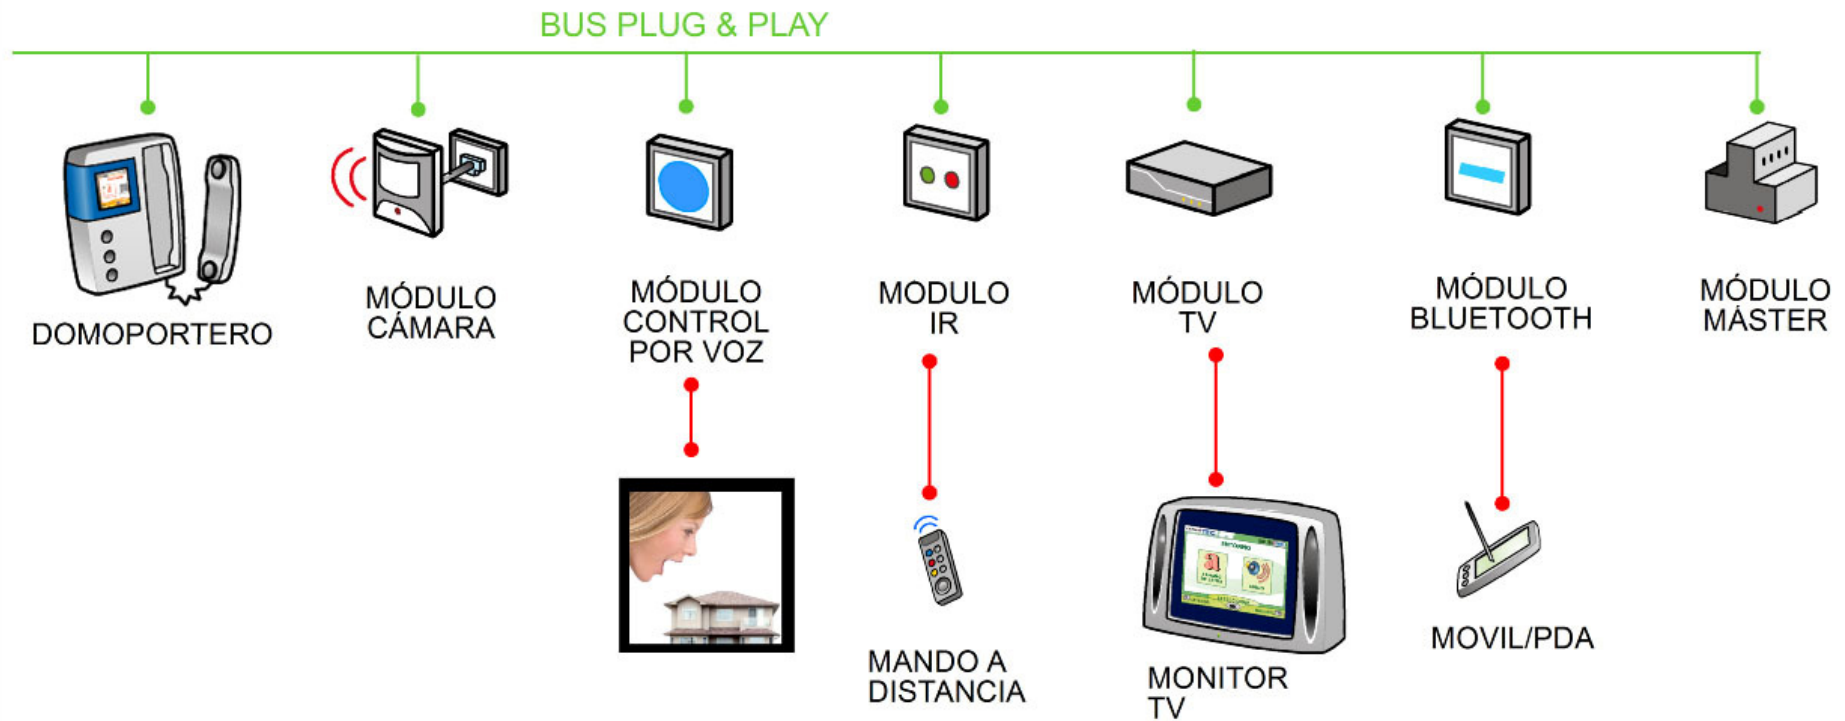

I. Presentación

Ostenta la Presidencia del GT04 de CEDOM orientado a soluciones para Accesibilidad

Immersa en proyectos de I+D en accesibilidad a nivel nacional

Importantes desarrollos en los dos últimos años en este ámbito

III. Instalación

IV.- Interfaces de Usuario

- Mecanismos Eléctricos
- Infrarrojos
- Domoportero
- **Televisor**
- Teléfono Fijo (Llamada)
- Teléfono Móvil (SMS)
- **Pantalla Táctil**
- Ordenador Remoto
- Mando Wireless
- **Control por voz**
- **Móvil Bluetooth (Novedad)**

IV.- Interfaces : Televisor

Consiste en una Interfaz muy práctica para los usuarios permite:

- Reproducir y grabar mensajes.
- Establecer parámetros de seguridad.
- Visualizar cámaras de nuestra vivienda.
- Contestar las llamadas del videoportero.
- Configurar el sistema.
- Reprogramar escenas y alarmas.
- Trabajar con el sistema en modo gráfico o en modo directo.

IV.- Interfaces : Pantalla Táctil

Consiste en la Interfaz más completa para manejar comuniTEC.

Permite:

- Reproducir y grabar mensajes.
- Establecer parámetros de seguridad.
- Visualizar escenas de nuestra vivienda en caso de disparo de alarma.
- Manejar los dispositivos domóticos.
- Configurar el sistema.