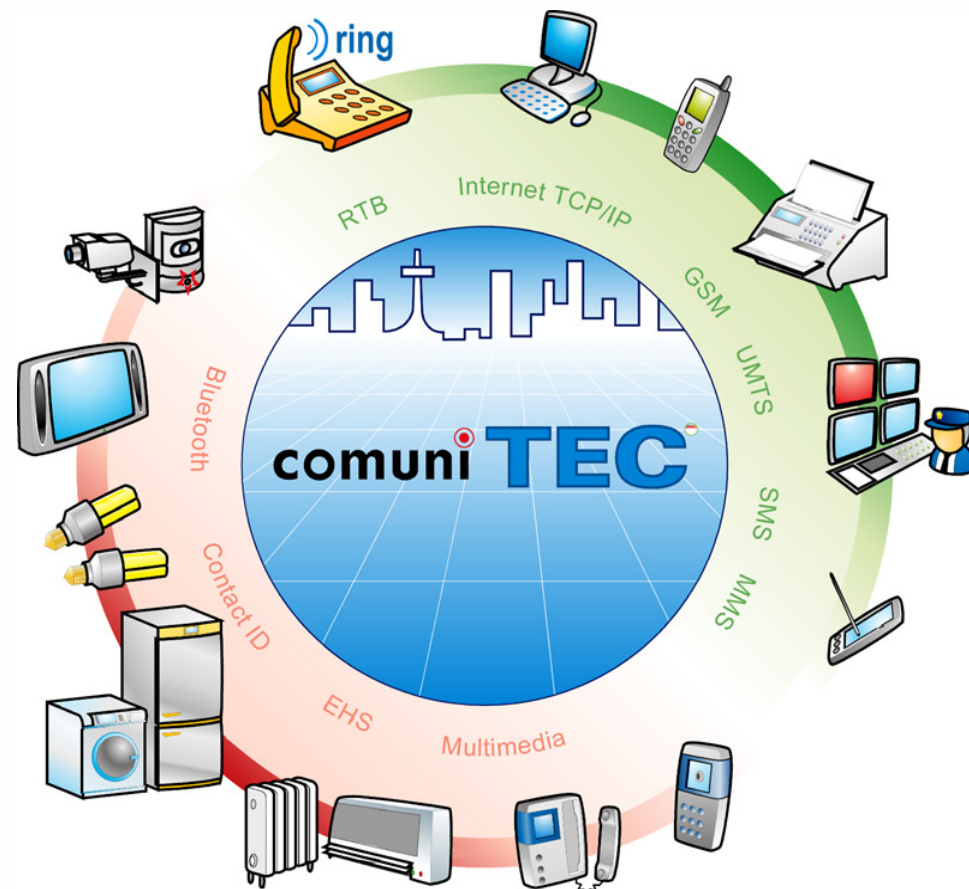

II. Características de los productos

- **Fácil de Usar**
- **Programable por el Usuario**
- **Fácil de Instalar**
- **Múltiples Interfaces de Usuario**
- **Máxima Seguridad**
- **Contenidos Multimedia**
- **Ampliable**