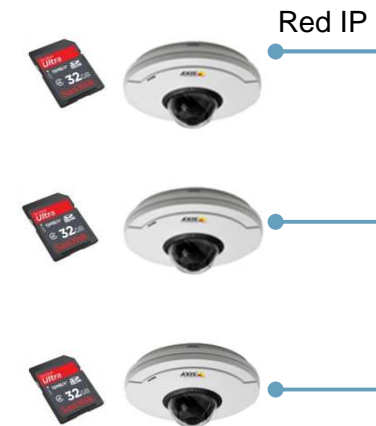

## Perfecto para seguridad de empresas pequeñas

- > Tiendas de retail
- > Pequeña oficina
- > Estaciones de servicio
- > Hoteles
- > Restaurantes, bares, cafeterias
- > Instalaciones particulares

## ¿Que es unico del AXIS Camera Companion?

- > Olvide el grabador (DVR)
- > El video se graba en la cámara en una tarjeta de memoria SD
  - Cada cámara es un equipo inteligente e independiente
  - Reducción de costes
  - No hay un punto critico de fallo
  - Las cámaras graban continuamente
  - Solo se necesita un ordenador para la instalación