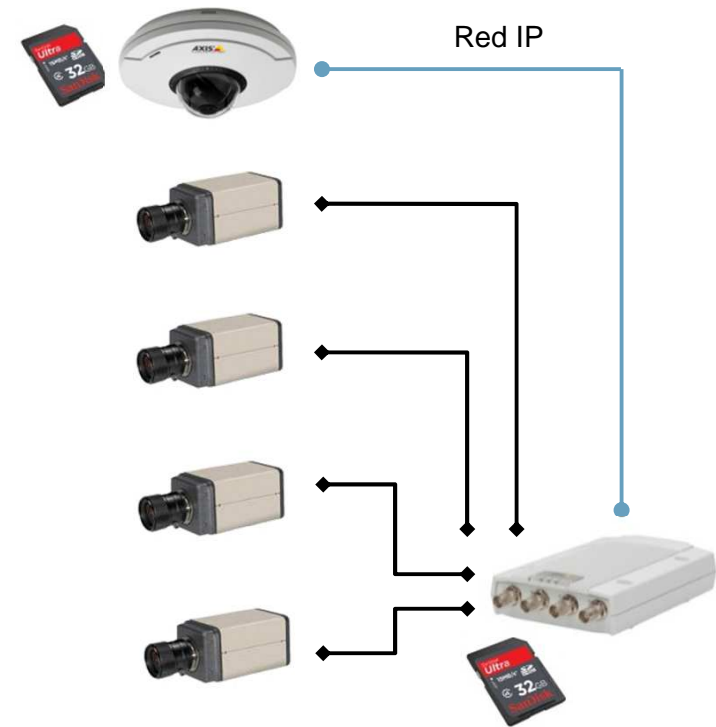

Proteja su inversión – reutilice sus cámaras analógicas

- > Un codificador de Axis hace que las **camaras analógicas** existentes sean accesibles desde la red IP
- > Mix de cámaras digitales y analógicas
- > Empiece poco a poco, crezca con sus necesidades