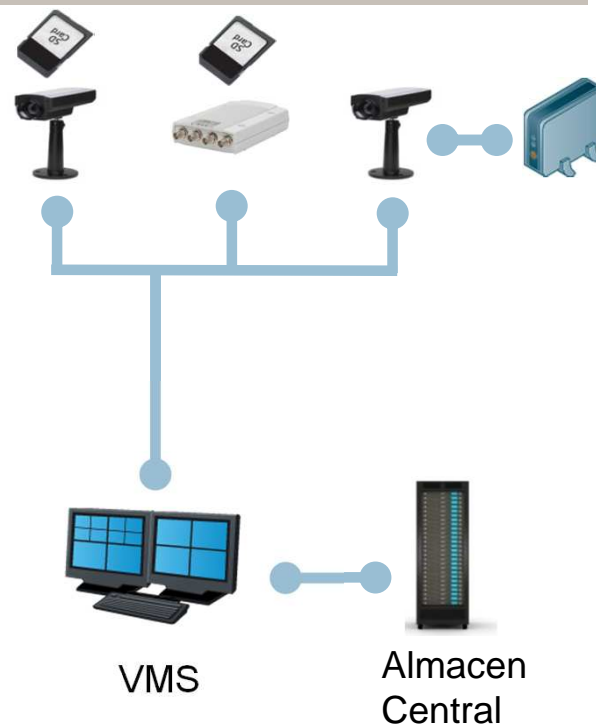

# Almacenamiento en el extremo (Edge Storage)

Una solución de grabación flexible y fiable para vigilancia en IP

---

[www.axis.com](http://www.axis.com)

## Almacenamiento en el extremo

El almacenamiento en el extremo, controlado por la cámara / codificador es un complemento importante para una solución de Software que proporciona nuevas posibilidades para una vigilancia eficiente

- > Redundancia de las grabaciones
- > Video en alta calidad (HDTV) en condiciones de bajo ancho de banda
- > Almacenamiento remoto de instalaciones