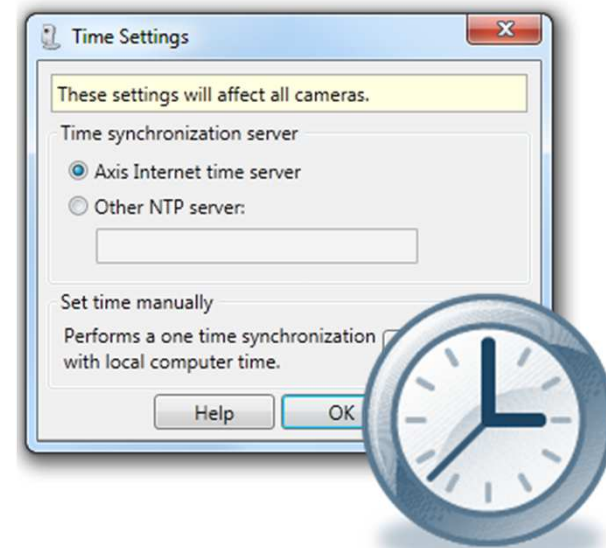

## Funciones relevantes en AXIS Camera Companion 1.20

- > Audio unidireccional para oír en una zona
- > Monitor Público contra pérdidas desconocidas
  - Cliente de Windows + app iOS
- > Firma digital, para exportar video preservando la integridad como prueba
- > Axis Corridor Format para vigilancia eficiente de escaleras y pasillos
- > Control de LED blanco para iluminar la escena
- > El instalador puede insertar su información de contacto
- > Hoja de instalación del sistema

AXIS Camera Companion 1.20.48 2012-08-06 13:05:25 1 (1)

Shirt store

Camera	00408CC58F6E	00408CC58F6D	00408CC58F69	00408CB63F34
Name	00408CC58F6E	00408CC58F6D	00408CC58F69	00408CB63F34
Address	192.168.1.2	192.168.1.4	192.168.1.3	192.168.1.5
DHCP	Yes	Yes	Yes	Yes
Model	AXIS M5014	AXIS M5014	AXIS M5014	AXIS M3114
Serial number	00408CC58F6E	00408CC58F6D	00408CC58F69	00408CB63F34
Firmware	5.40.11	5.40.11	5.40.11	5.40.9.2
Audio	Yes	Yes	Yes	
<b>Storage</b>				
Storage	SD card	SD card	SD card	No storage
Keep for	Max days	Max days	Max days	
<b>Motion Recording</b>				
Detector	Video motion detection	Video motion detection	Video motion detection	
Resolution	1280x720	1280x720	1280x720	
Frame rate	15 fps	15 fps	15 fps	
Schedules	Always On	Always On	Always On	
<b>Continuous Recording</b>				
Resolution				
Frame rate				
Schedules				
<b>Internet Access</b>				
Online	Yes	Yes	Yes	No
External Address	0.0.0.0:33461	0.0.0.0:43018	0.0.0.0:44888	

## Funciones relevantes en AXIS Camera Companion 1.30

- > Capacidad de doble grabación – Soporte de tarjetas de 64 GB SDXC pueden dar mayor tiempo de grabación
- > Niveles de usuarios de acceso – Administrador, Operador y Visor para restringir el acceso al sistema
- > Soporta Joystick – Control eficiente de cámaras Axis PTZ
- > Sincronización – Configuración de un servidor NTP y resincronización con la hora del PC local