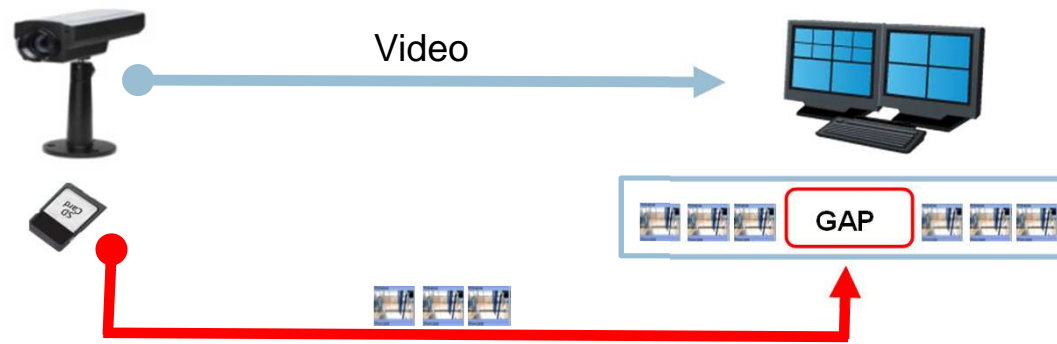

Redundancia del sistema para instalaciones críticas

- > Salvaguarda ininterrumpida para misiones en instalaciones críticas
  - Recupera video “perdido” de la cámara