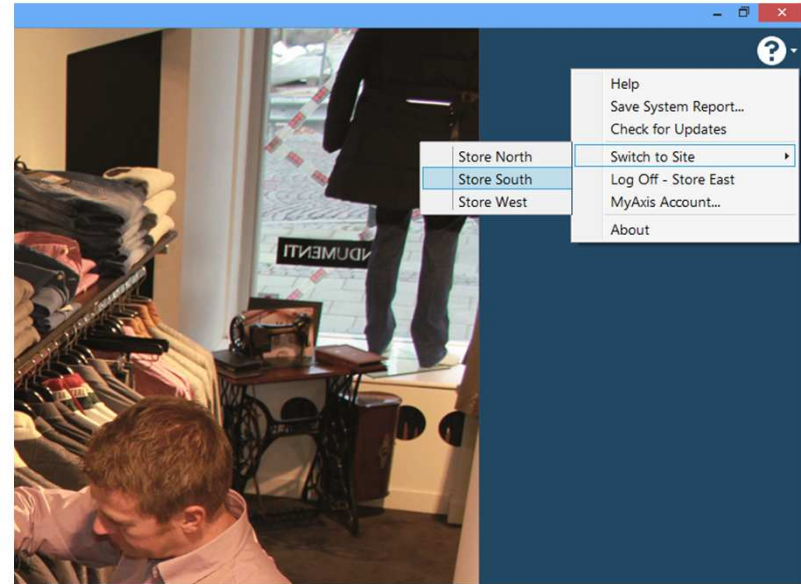

Funciones relevantes en AXIS Camera Companion 2.0

- > Interface mas moderno y profesional
- > Fácil de compartir usando el servicio gratuito basado en nube (cloud)
- > Zoom digital para ver mas detalles usando cámaras megapixel
- > Descomprime AXIS M3007-P (360°) para supervisión mas sencilla
- > Exportación eficiente de multiples camaras
- > Navegación sencilla para instalaciones multiples del cliente