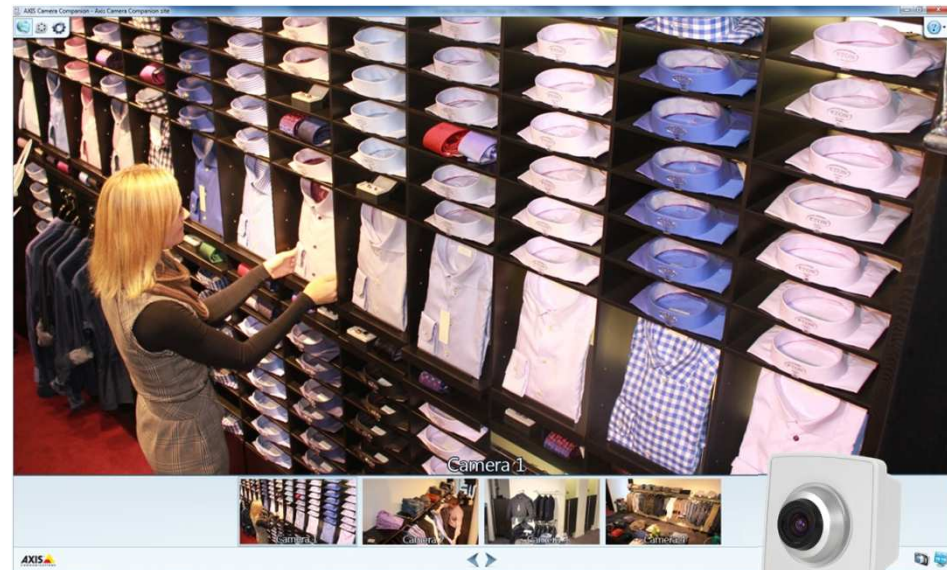

Calidad de imagen excelente, fácil de usar

- > Olvidese de imagenes borrosas!
- > Resolución máxima HDTV para una identificación fiable
- > Interface simple e intuitivo
- > Tutoriales y guias para empezar en minutos, o segundos!