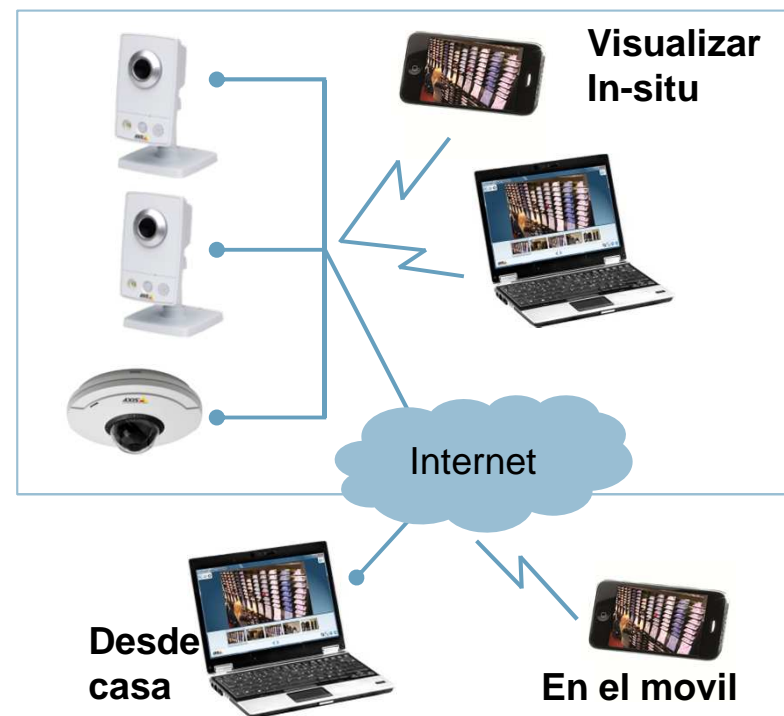

## ¿Que es unico del AXIS Camera Companion?

- > Olvide el grabador (DVR)
- > El video se graba en la cámara en una tarjeta de memoria SD
  - Cada cámara es un equipo inteligente e independiente
  - Reducción de costes
  - No hay un punto critico de fallo
  - Las cámaras graban continuamente
  - Solo se necesita un ordenador para la instalación

## ¿Porqué HDTV para video vigilancia?

## AXIS Camera Companion – una solución eficiente

- > Software de visualización **GRATIS**
- > De 1 a 16 cámaras
  - Si coste adicional al añadir cámaras
- > Disponible en 20 idiomas diferentes
- > Usa equipos IT y de red estandares
  - Reutilizables para otros propósitos

## Visualización del video en LAN, con WiFi & a través de Internet

- > Apps para iPhone, iPad y Android
- > Facil de configurar acceso a través de Internet
- > Visualizar video desde cualquier sitio a cualquier hora