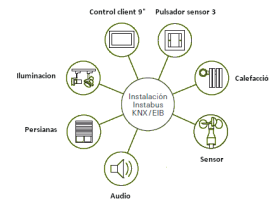

Ventajas del sistema Instabus KNX/EIB

Casi cualquier función se puede llevar a cabo. La gran ventaja de una instalación Instabus KNX/ EIB: el sistema se puede modificar y desmontar en cualquier momento sin ruidos ni suciedad. Si se desea añadir funciones nuevas u otras, se puede programar con facilidad.