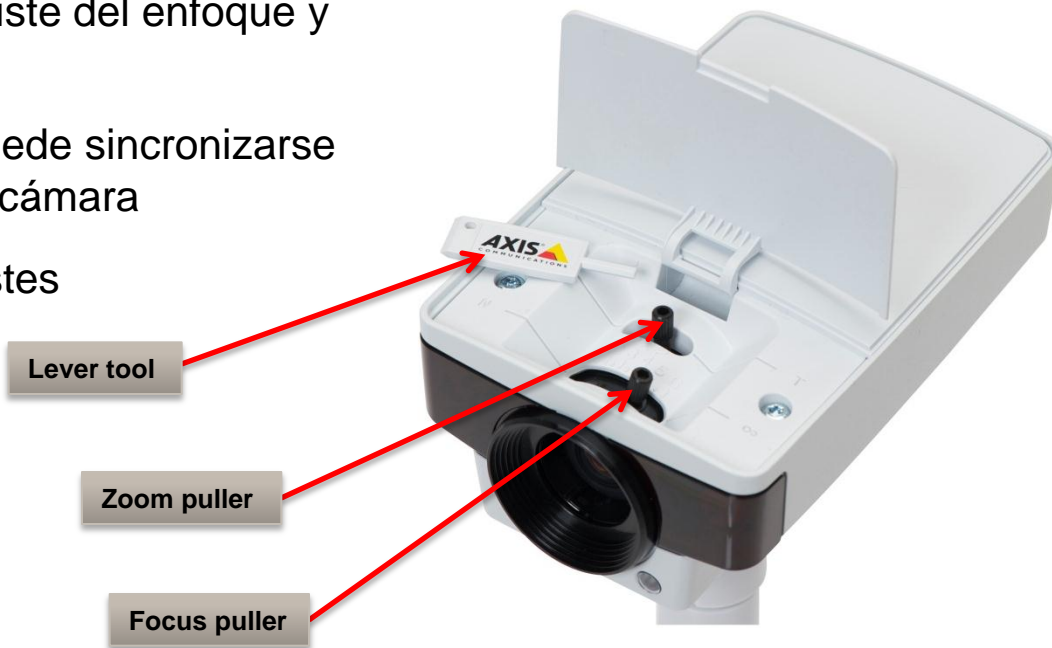

# Detección 24/7 en alta resolución, asequible

**AXIS M1144-L Network Camera en modo noche usando los IR LEDs integrados**

**AXIS M1144-L Network Camera de día**

# Ajuste flexible de la imagen y el enfoque

- > Herramienta incluida para ajuste del enfoque y profundidad de campo
- > Iluminación IR illumination puede sincronizarse con el campo de visión de la cámara
- > Tapa protectora para los ajustes